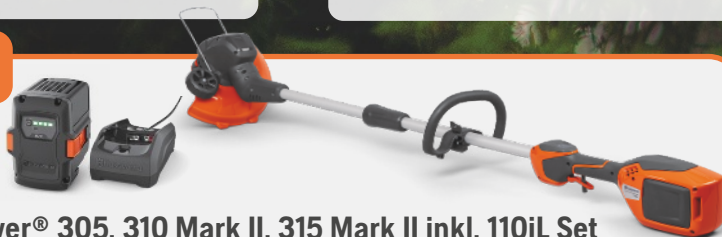

Für jeden Garten der passende Automower®

Automower®

AKTION

Automower® 315 Mark II

🏠 1.500 m² 📏 40 %
Automower® Connect@Home

€ 2.049,00 ab € 54,99*

AKTION

Automower® 310 Mark II

🏠 1.000 m² 📏 40 %
Automower® Connect@Home

€ 1.749,00 ab € 49,99*

AKTION

Automower® 305

🏠 600 m² 📏 40 %
Automower® Connect@Home

€ 1.399,00 ab € 44,99*

Automower® X-Line

Automower® 435X AWD

🏠 3.500 m² 📏 70 %
Automower® Connect

€ 5.499,00 ab € 124,99*

Automower® 415X

🏠 1.500 m² 📏 40 %
Automower® Connect

€ 2.699,00 ab € 64,99*

Automower® 405X

🏠 600 m² 📏 40 %
Automower® Connect

€ 2.149,00 ab € 54,99*

Automower® NERA

Automower® 450X NERA

🏠 5.000 m² 📏 50 %
Automower® Connect

€ 4.999,00 ab € 109,99*

Automower® 430X NERA

🏠 3.200 m² 📏 50 %
Automower® Connect

€ 3.799,00 ab € 89,99*

NEU

Automower® 410XE NERA

🏠 1.000 m² 📏 30 %
Automower® Connect

€ 2.699,00 ab € 64,99*

Automower® 320 NERA

🏠 2.200 m² 📏 50 %
Automower® Connect per WLAN

€ 2.899,00 ab € 74,99*

NEU

Automower® 310E NERA

🏠 1.000 m² 📏 30 %
Automower® Connect per WLAN

€ 2.199,00 ab € 59,99*

AKTION

Automower® 305, 310 Mark II, 315 Mark II inkl. 110iL Set

Bei Kauf oder Leasing: Akku-Trimmer-Set im Wert von € 279,00 UVP, gratis.

Akku-Trimmer 110iL-Set kostenlos**

**Rechnung oder Leasing einreichen und Trimmer 110iL-Set kostenlos erhalten.

*AB-PREISE FÜR MONATLICHE RATE BEI LEASING. INFORMATIONEN DAZU IM PROSPEKT UNTER LEASE PLUS.