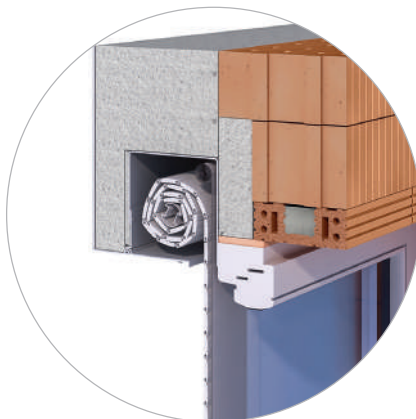

# Vorbau und Unterputzkästen

FÜR ROLLLÄDEN ODER RAFFSTORE  
MIT INSEKTENSCHUTZ

Für Neubau  
oder  
Sanierung

Vorbaukästen werden vor dem Fenster montiert und sind die ideale Lösung für den nachträglichen Einbau von modernem Sonnenschutz. Die Unterputzkästen werden beim Neubau oder bei einer nachträglichen Fassadendämmung in der Fassade integriert.

## VORBAU- UND UNTERPUTZKÄSTEN

M317 Rollladenprofil  
Alu ausgeschäumt

Unterputzkasten

für Rollladen in 50er-  
oder 38er-Wand

Unterputzkasten

für Rollladen in Wand  
mit Vollwärmeschutz

Vorbaukasten

20° abgeschragt